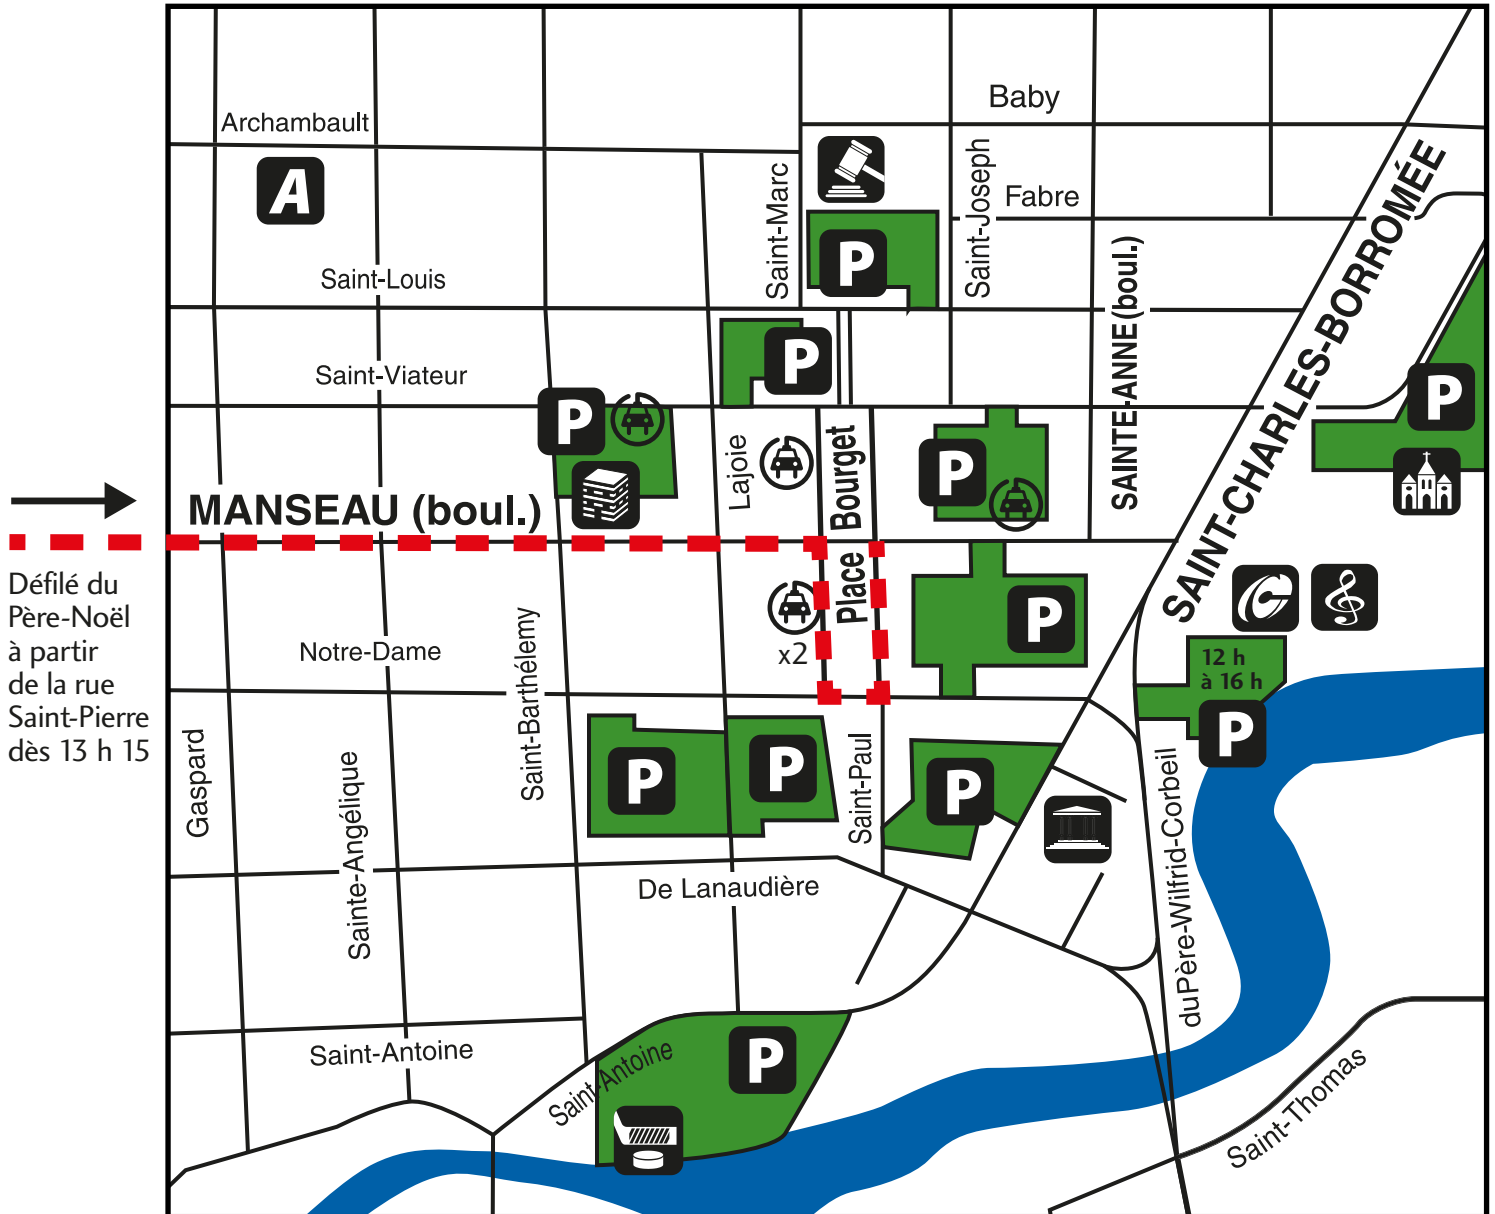

# STATIONNEMENTS P'TIT DÉFILÉ DU PÈRE NOËL

## LÉGENDE

- |   |  |
|---|--|
|  Cégep régional                |  Centre culturel (salle Rolland-Brunelle) |
|  Centre récréatif Marcel-Bonin |  Palais de justice                        |
|  Cathédrale                    |  Hôtel de ville et cour municipale        |
|  Arsenal                       |  Stationnements                           |
|  Borne de recharge électrique  |  |